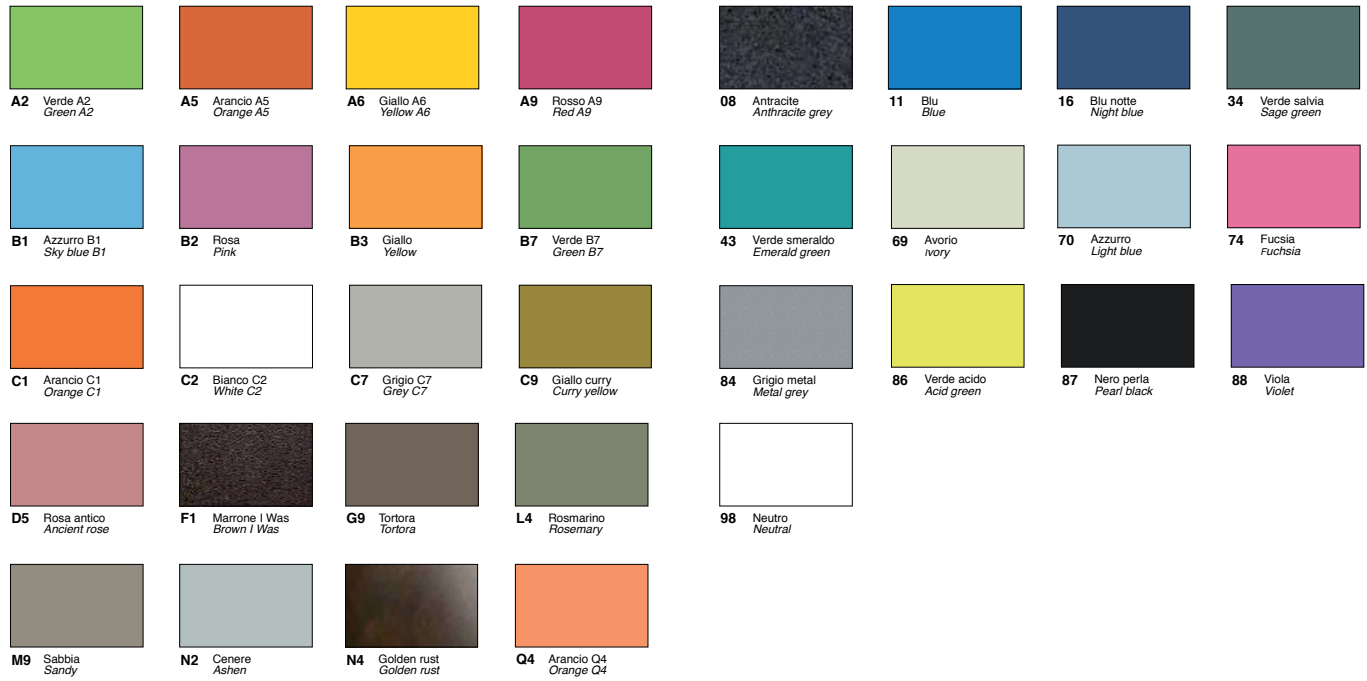

C. Prod.		Prix HT	
PLATEAU FROZEN (TOP)			
A4524	122	44,5	100,00€ HT
PLATEAU FROZEN CORNER (CORNER TOP)			
A4526	83	43	75,00€ HT

C. Prod.		Prix HT	
PLATEAU HPL BIANCO (HPL WHITE TOP) - A4463 PER/FOR FROZEN-FURA-BOLD _ A4490/A4494/A4498 PER/FOR FROZEN			
A4463	60	1	125,00€ HT
A4490	70	1	180,00€ HT
A4494	80	1	205,00€ HT
A4498	100	1	340,00€ HT

COULEURS STANDARDS

COULEURS LAQUÉS

COULEURS LAQUÉS

COULEURS MÉTALLIQUE

URBAN FOREST

SPÉCIALE ÉDITION

NOIR INDUSTRIEL

NOIR INDUSTRIEL

BOIS

Multistrato betulla naturale
Natural birch plywood

Multistrato betulla scuro
Dark birch plywood

COUSSIN

L6 Bianco-Bianco
White-White

L9 Neutro-Bianco
Neutral-White

M6 Tortora-Bianco
Tortora-White

P9 Golden rust-Bianco
Golden rust-White

Bianco
White

Tortora
Tortora

TESSUTO TECNICO / TECHNICAL FABRIC

Bianco
White

Tortora
Tortora

L7 Bianco-Arancione
White-Orange

L8 Bianco-Tortora
White-Tortora

M0 Neutro-Arancione
Neutral-Orange