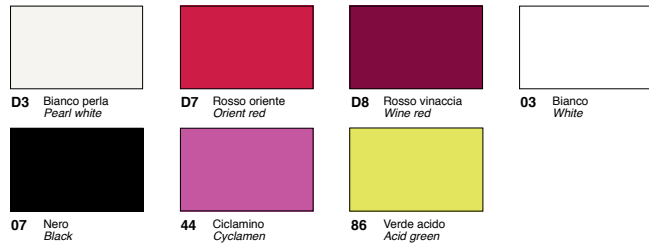

COULEURS LAQUÉS